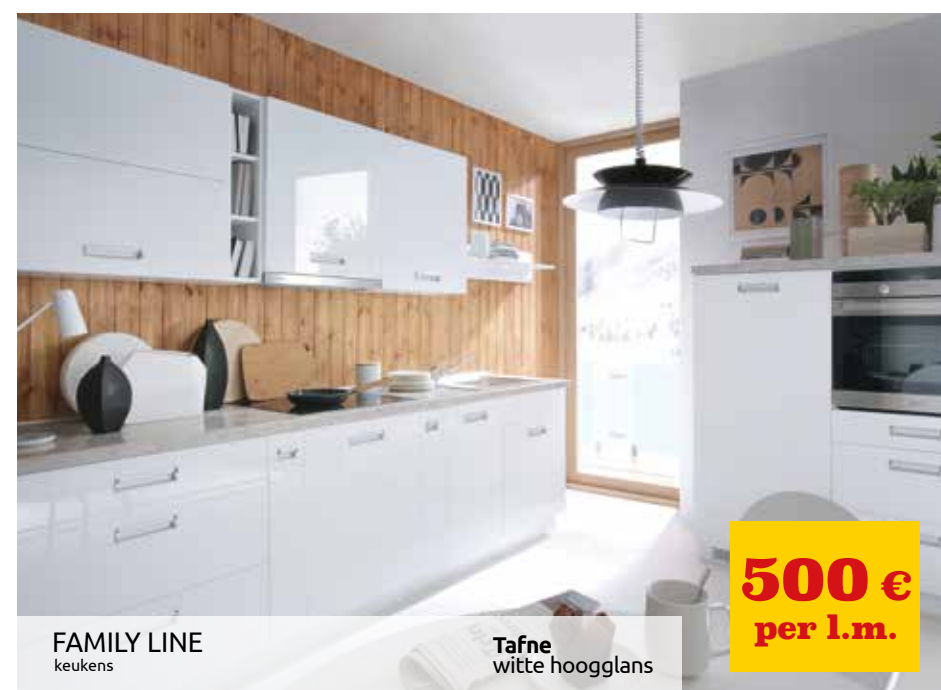

320€

- 4 inductiekookzones
- Volledig elektronische bediening op 17 niveaus
- reStart-functie

FAMILY LINE
keukens

Sole
eik arlington

500€
per l.m.

FAMILY LINE
keukens

Tafne
witte hoogglas

500€
per l.m.

FAMILY LINE
keukens

Domin witte canadian

prijs voorbeeld opstelling

3x500€
1500€

500€ per l.m.

Integreerbare koelkast onder te bouwen, vaste deur
KU 15RA60

535€

- Energie-effi ciëntieklasse A++1): 92 kWu/jaar
- Totale netto-inhoud: 137 liter
- Geluidsniveau: 38 dB(A) re 1pW
- Automatische ontdooiing
- 3 legplateaus uit veiligheidsglas, waarvan 2 in de hoogte verstelbaar
- Groentelade met gegolfde bodem
- Helderere binnenverlichting