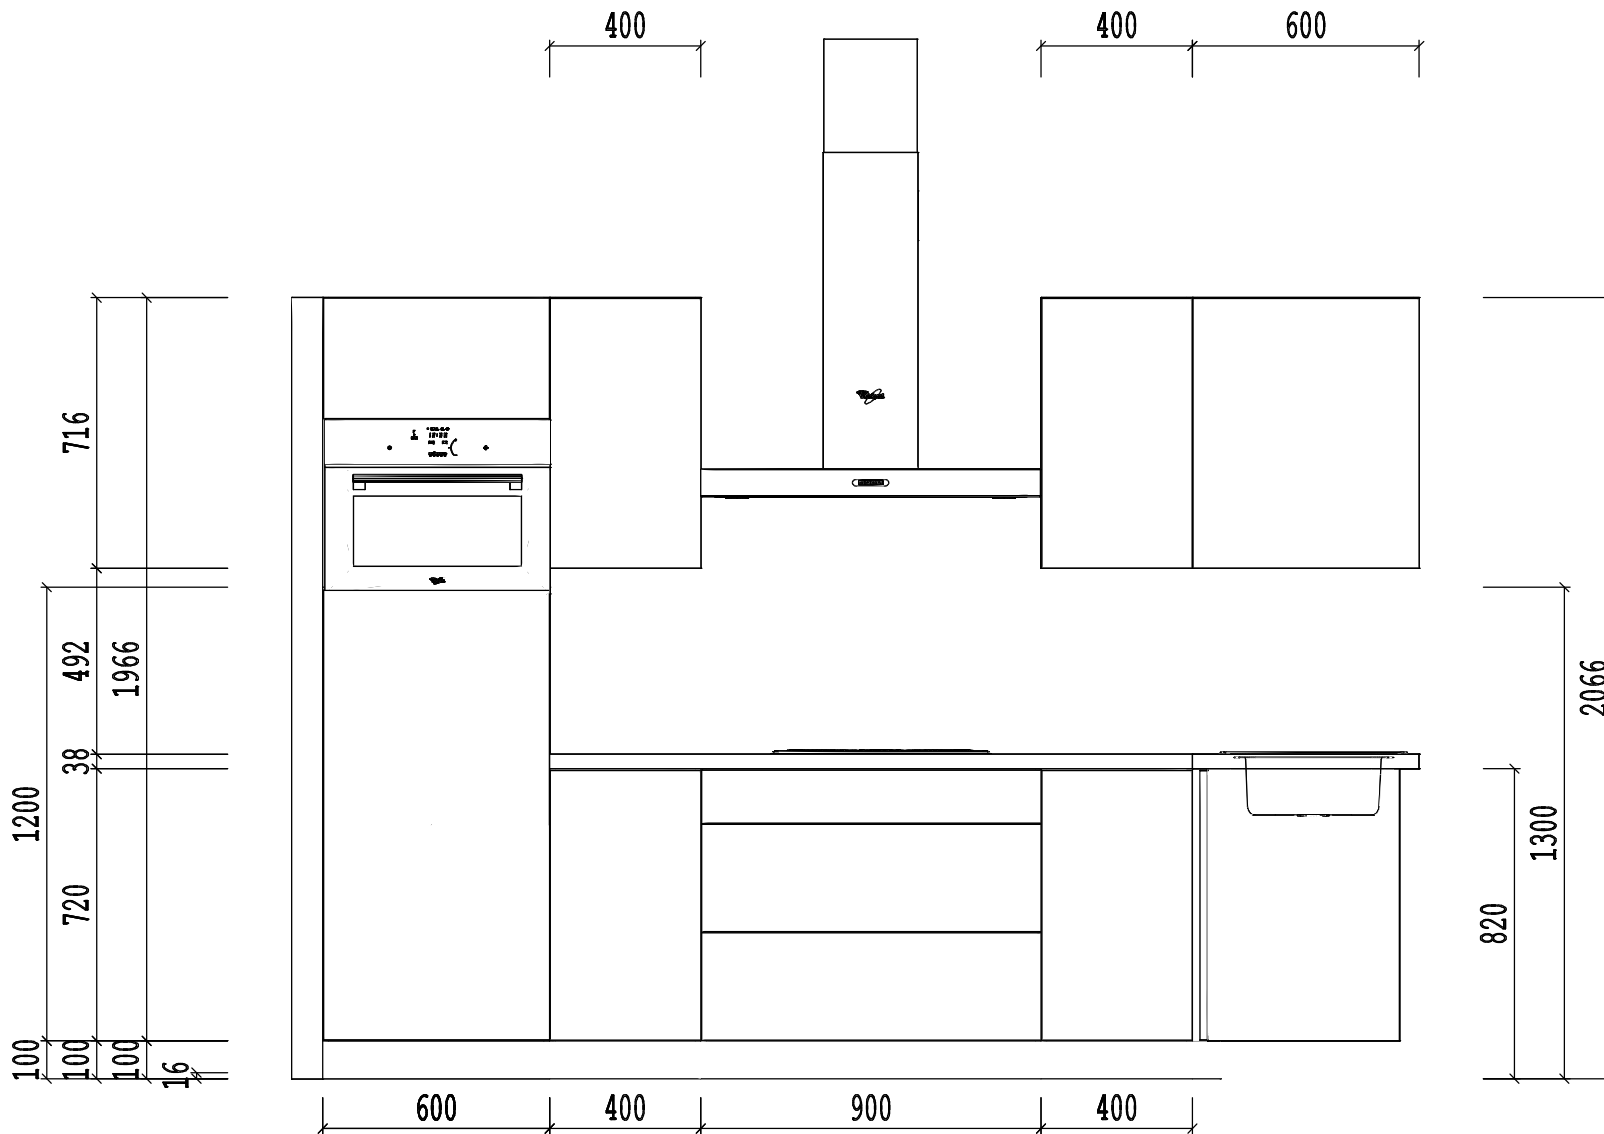

Nr	Nazwa	Typowa	Wymiary
Fronty do sprzętu podblatowego			
8	DM-60/71	T	600x580x720
Szafki dolne			
2	D-40/82-L	T	400x580x720
3	DSM/5-90/82-2S/S	T	900x580x720
4	D-40/82-P	T	400x580x720
5	D-60/82-L	NR	600x580x1200
7	D-80/82-L/P	T	800x580x720
Szafki dolne do zabudowy			
1	DPP45O-60/207-L/O	T	600x580x1966
Szafki dolne narożne			
6	DNW-105/82-L	T	1050x600x720
Szafki górne			
9	G-40/72-L	T	400x320x716
10	G-40/72-P	T	400x320x716
11	G-60/72-P	T	600x320x716

Nr	Nazwa	Typowa	Poziom
Szafki dolne			
2	D-40/82-L	T	100
3	DSM/5-90/82-2S/S	T	100
4	D-40/82-P	T	100
5	D-60/82-L	NR	100
Szafki dolne do zabudowy			
1	DPP450-60/207-L/O	T	100
Szafki górne			
9	G-40/72-L	T	2066
10	G-40/72-P	T	2066
11	G-60/72-P	T	2066

Nr	Nazwa	Typowa	Wymiary	Zawias
Fronty do sprzętu podblatowego				
8	DM-60/71	T	600x580x720	
Szafki dolne				
7	D-80/82-L/P	T	800x580x720	
Szafki dolne narożne				
6	DNW-105/82-L	T	1050x600x720	L